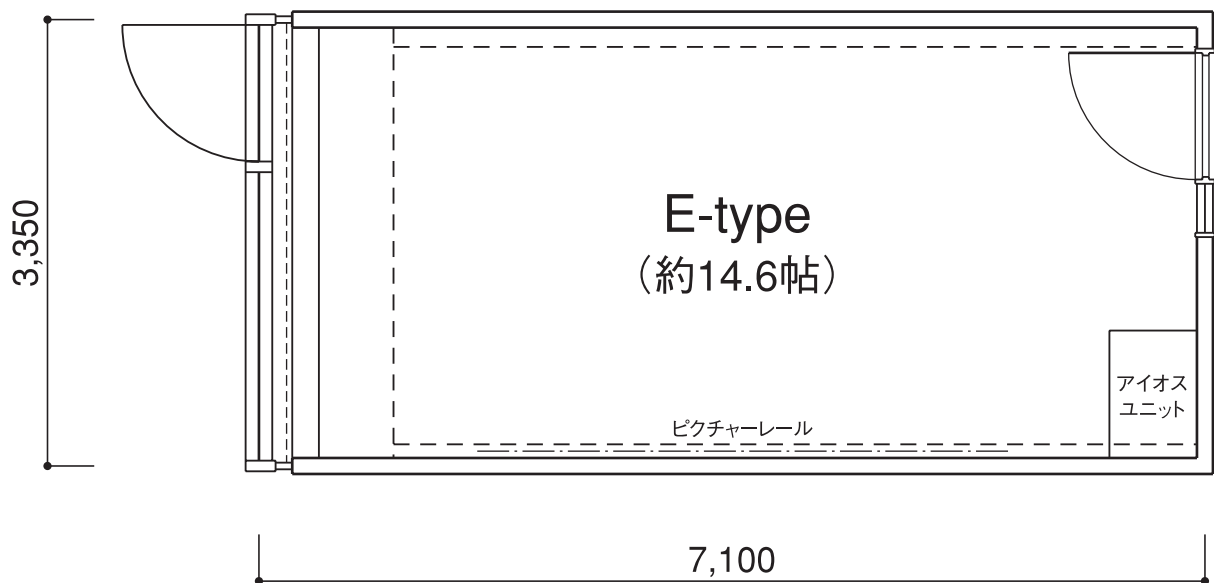

TYPE
E

貸室面積とは、専有面積を表します。アイオス専用面積とは、貸室面積に、皆様にご利用いただく応接室やミーティングルームなどの共用部の専有面積割合分を加えたものです。

※タイプ図の寸法は図面によるもので、実際の寸法と異なる場合がございます。

アイオス専用面積

34.98m²
(10.58坪)

貸室面積

23.78m²
(7.19坪)

305～1205号室

Eタイプ利用例

南面採光を最大限利用した明るい、人員にゆとりを持たせた広めの配置例です。独立性/収納性など目的によって様々なデザインが描きやすいプランです。