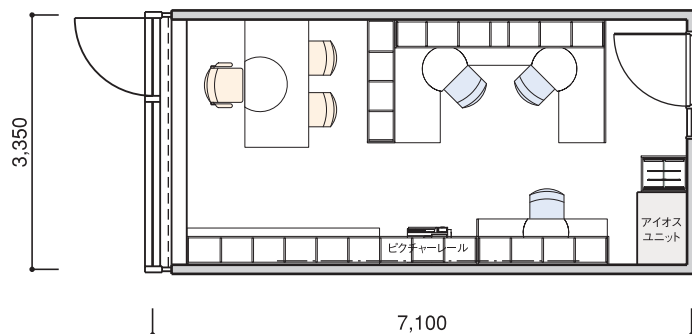

TYPE
E

貸室面積とは、専有面積を表します。アイオス専用面積とは、貸室面積に、皆様にご利用いただく応接室やミーティングルームなどの共用部の専有面積割合分を加えたものです。

※タイプ図の寸法は図面によるもので、実際の寸法と異なる場合がございます。

アイオス専用面積

34.98m²
(10.58坪)

貸室面積

23.78m²
(7.19坪)

305～1205号室

Eタイプ利用例

南面採光を最大限利用した明るい、人員にゆとりを持たせた広めの配置例です。独立性/収納性など目的によって様々なデザインが描きやすいプランです。