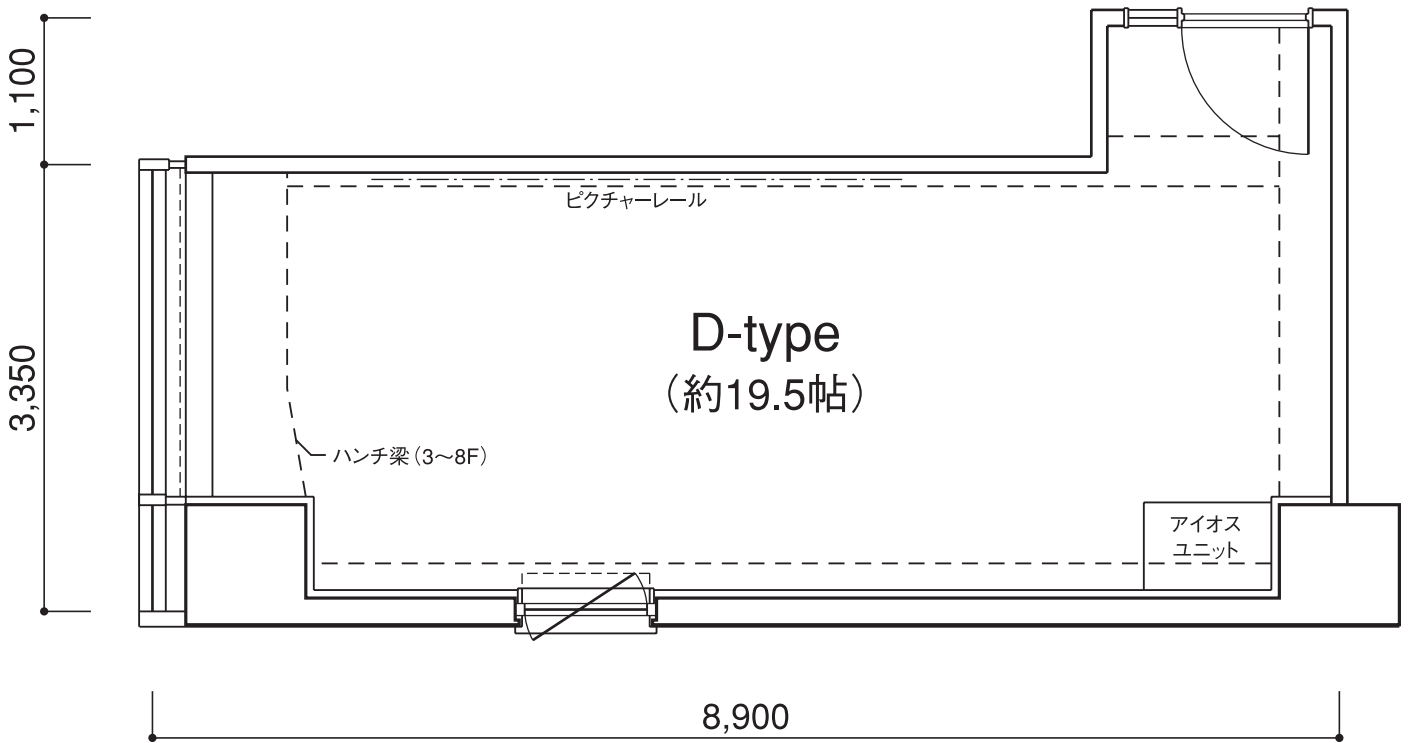

TYPE

**D**

アイオス専用面積  
**46.76m<sup>2</sup>**  
 (14.14坪)

貸室面積  
**31.79m<sup>2</sup>**  
 (9.61坪)

304~1204号室

貸室面積とは、専有面積を表します。アイオス専用面積とは、貸室面積に、皆様にご利用いただく応接室やミーティングルームなどの共用部の専有面積割合分を加えたものです。

※タイプ図の寸法は図面によるもので、実際の寸法と異なる場合がございます。

### Dタイプ利用例

出入口からの視線をさえぎることを考慮し、室内奥に打合せコーナーも設置した配置例です。

2面に開口部がある明るい部屋です。