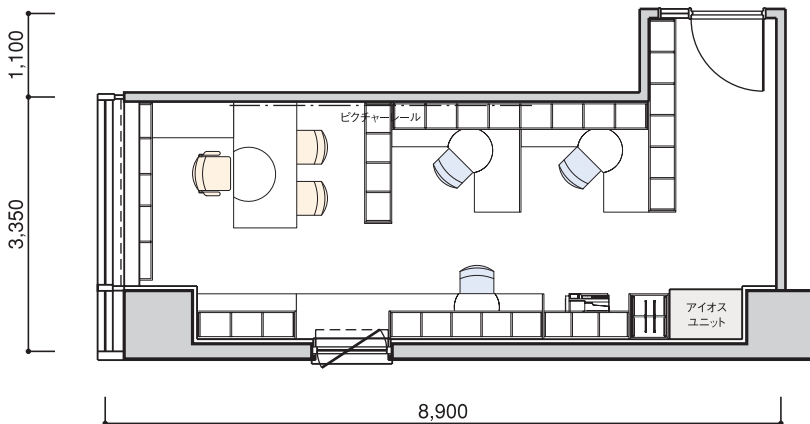

TYPE

**D**

アイオス専用面積  
**46.76m<sup>2</sup>**  
 (14.14坪)

貸室面積  
**31.79m<sup>2</sup>**  
 (9.61坪)

304~1204号室

貸室面積とは、専有面積を表します。アイオス専用面積とは、貸室面積に、皆様にご利用いただく応接室やミーティングルームなどの共用部の専有面積割合分を加えたものです。

※タイプ図の寸法は図面によるもので、実際の寸法と異なる場合がございます。

### Dタイプ利用例

出入口からの視線をさえぎることを考慮し、室内奥に打合せコーナーも設置した配置例です。

2面に開口部がある明るい部屋です。