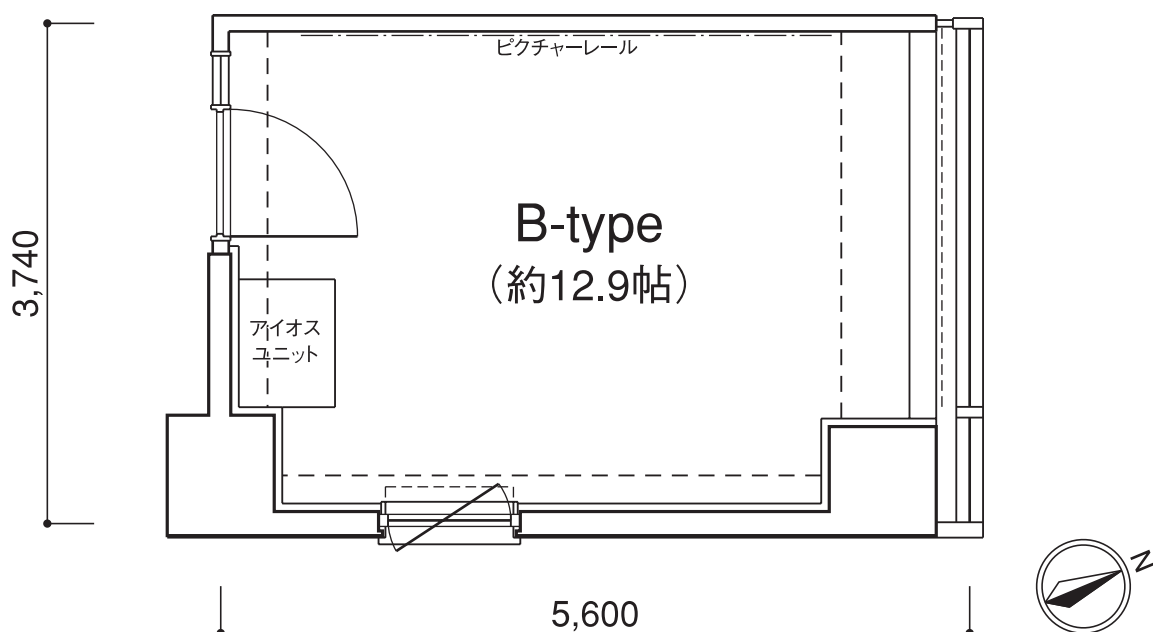

TYPE
B

アイオス専用面積

30.80m²
(9.31坪)

貸室面積

20.94m²
(6.33坪)

302～1202号室

貸室面積とは、専有面積を表します。アイオス専用面積とは、貸室面積に、皆様にご利用いただく応接室やミーティングルームなどの共用部の専有面積割合分を加えたものです。

※タイプ図の寸法は図面によるもので、実際の寸法と異なる場合がございます。

Bタイプ利用例

独立性の高めた家具の配置例です。
個人にそれぞれパーソナルな収納を設けました。