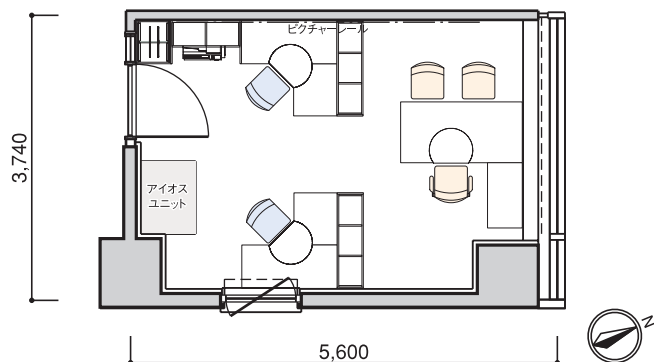

TYPE
B

アイオス専用面積

30.80m²
(9.31坪)

貸室面積

20.94m²
(6.33坪)

302～1202号室

貸室面積とは、専有面積を表します。アイオス専用面積とは、貸室面積に、皆様にご利用いただく応接室やミーティングルームなどの共用部の専有面積割合分を加えたものです。

※タイプ図の寸法は図面によるもので、実際の寸法と異なる場合がございます。

Bタイプ利用例

独立性の高めた家具の配置例です。
個人にそれぞれパーソナルな収納を設けました。