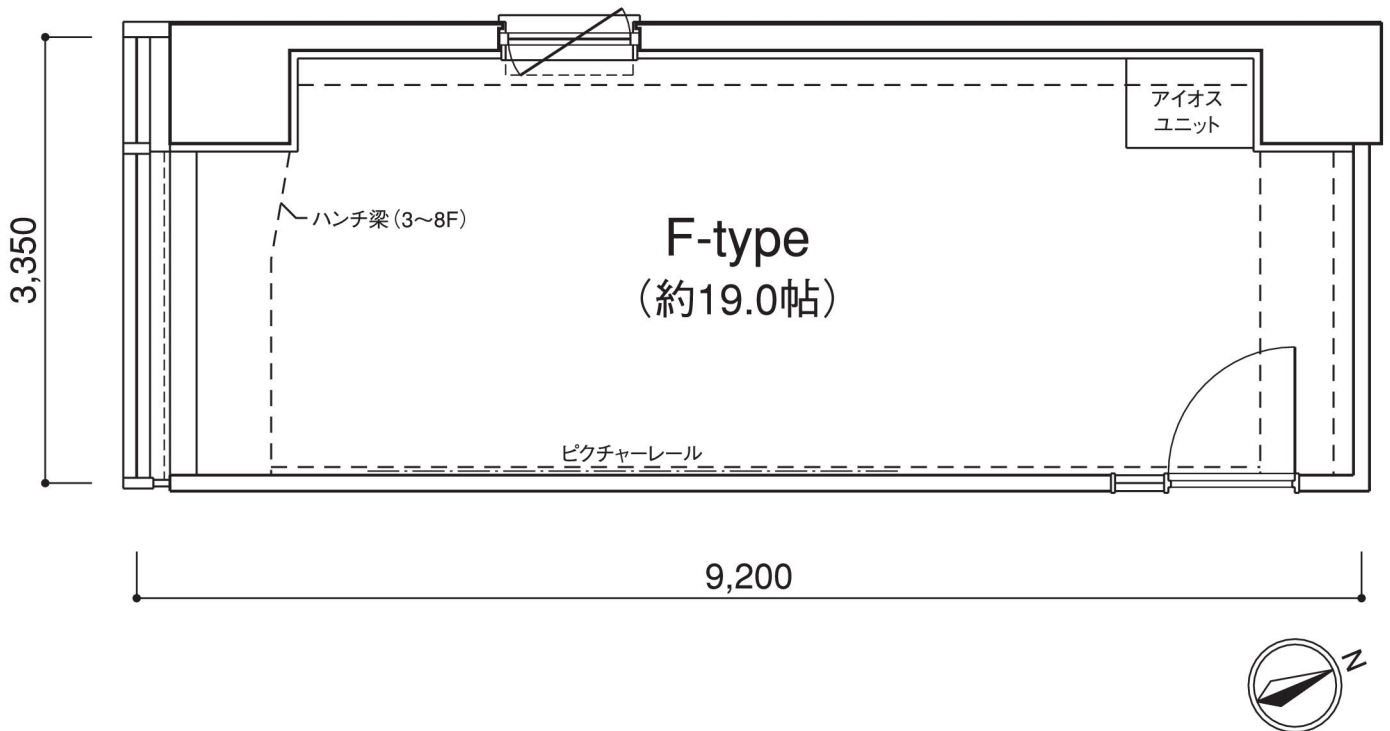

F TYPE

貸室面積とは、専有面積を表します。アイオス専用面積とは、貸室面積に、皆様にご利用いただく応接室やミーティングルームなどの共用部の専有面積割合分を加えたものです。

※タイプ図の寸法は図面によるもので、実際の寸法と異なる場合がございます。

アイオス専用面積

45.33m²
(13.71坪)

貸室面積

30.82m²
(9.32坪)

306～1206号室

Fタイプ利用例

収納に重点を置いた配置例です。南面開口の明るいお部屋です。

四人程度の人員でゆったり利用することを考慮しました。室内奥に打合せコーナーも設置。