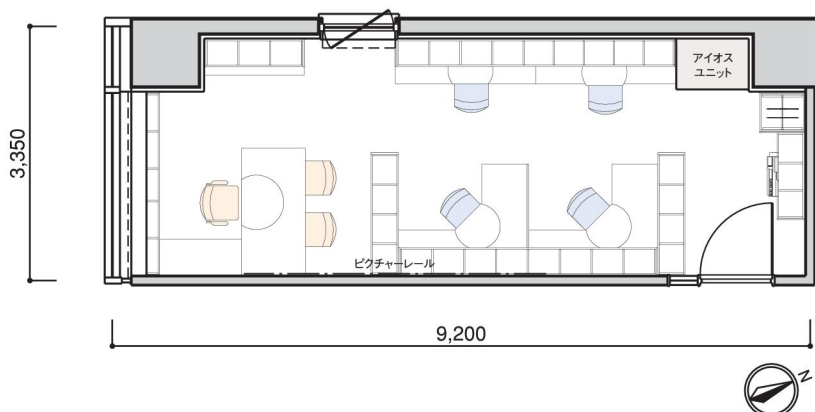

F TYPE

貸室面積とは、専有面積を表します。アイオス専用面積とは、貸室面積に、皆様にご利用いただく応接室やミーティングルームなどの共用部の専有面積割合分を加えたものです。

※タイプ図の寸法は図面によるもので、実際の寸法と異なる場合がございます。

アイオス専用面積

45.33m²
(13.71坪)

貸室面積

30.82m²
(9.32坪)

306～1206号室

Fタイプ利用例

収納に重点を置いた配置例です。南面開口の明るいお部屋です。

四人程度の人員でゆったり利用することを考慮しました。室内奥に打合せコーナーも設置。