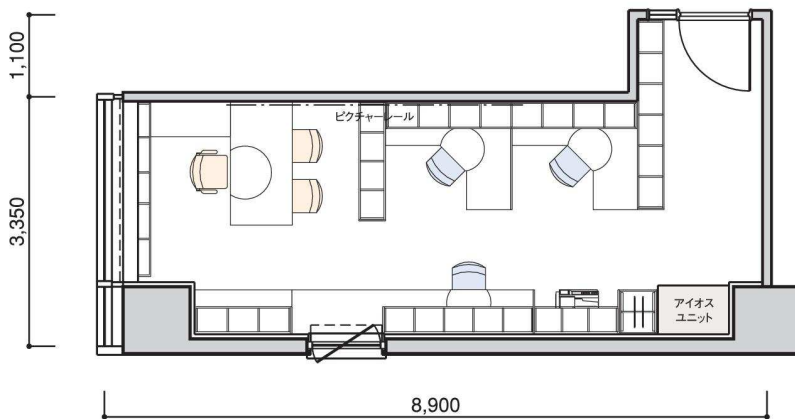

TYPE
D

アイオス専用面積
46.76m²
(14.14坪)

貸室面積
31.79m²
(9.61坪)

304~1204号室

貸室面積とは、専有面積を表します。アイオス専用面積とは、貸室面積に、皆様にご利用いただく応接室やミーティングルームなどの共用部の専有面積割合分を加えたものです。

※タイプ図の寸法は図面によるもので、実際の寸法と異なる場合がございます。

Dタイプ利用例

出入口からの視線をさえぎることを考慮し、室内奥に打合せコーナーも設置した配置例です。

2面に開口部がある明るい部屋です。