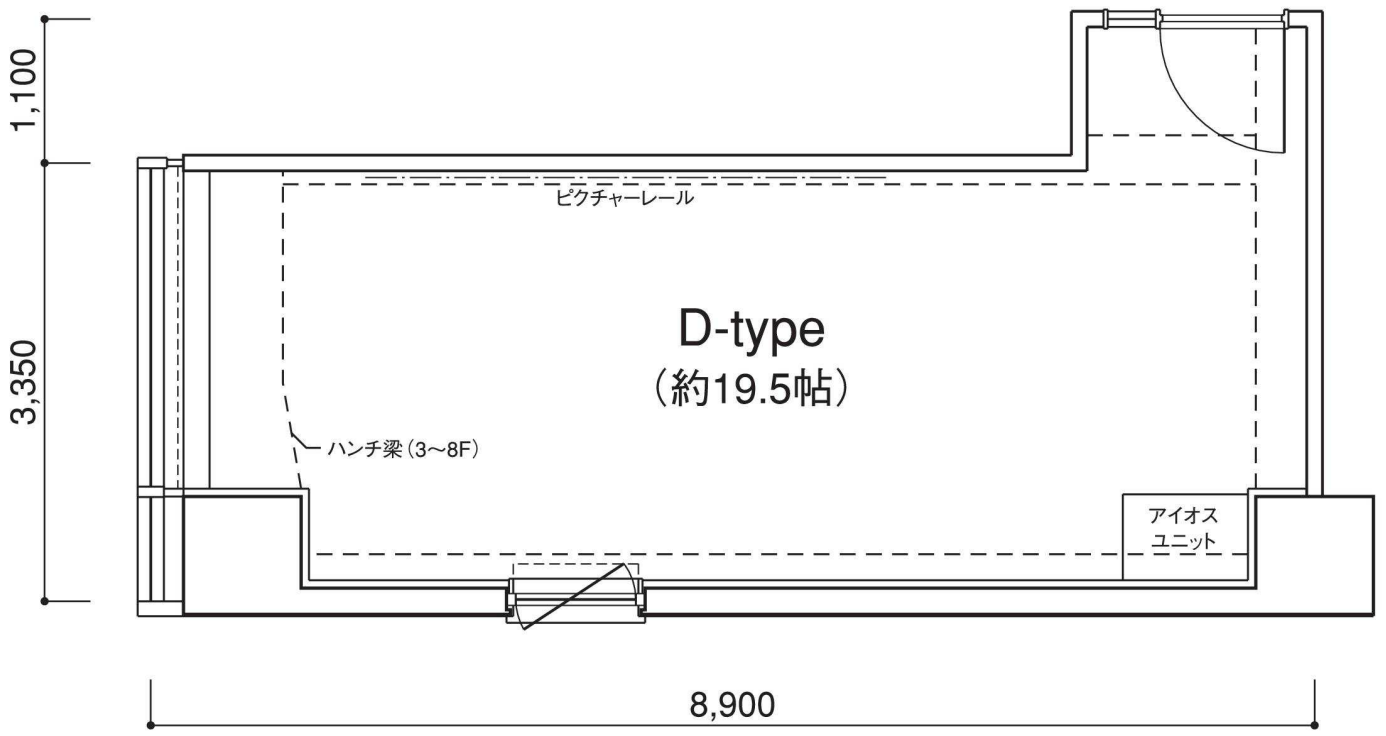

TYPE
D

アイオス専用面積
46.76m²
(14.14坪)

貸室面積
31.79m²
(9.61坪)

304~1204号室

貸室面積とは、専有面積を表します。アイオス専用面積とは、貸室面積に、皆様にご利用いただく応接室やミーティングルームなどの共用部の専有面積割合分を加えたものです。

※タイプ図の寸法は図面によるもので、実際の寸法と異なる場合がございます。

Dタイプ利用例

出入口からの視線をさえぎることを考慮し、室内奥に打合せコーナーも設置した配置例です。

2面に開口部がある明るい部屋です。