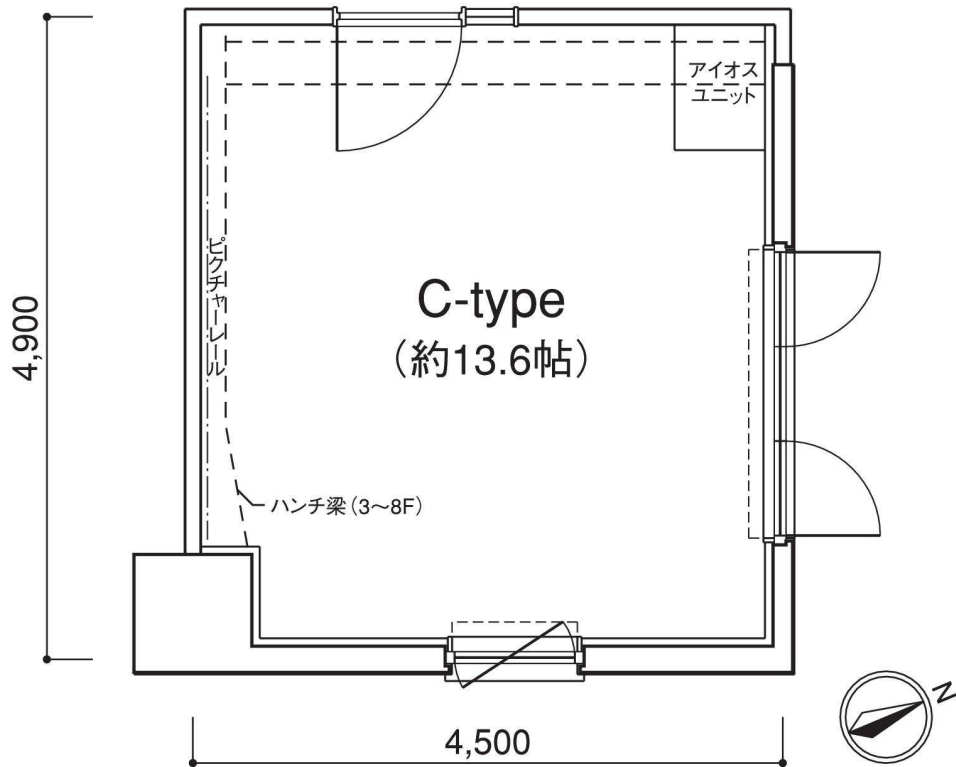

TYPE
C

アイオス専用面積
32.43m²
(9.81坪)

貸室面積
22.05m²
(6.67坪)

303~1203号室

貸室面積とは、専有面積を表します。アイオス専用面積とは、貸室面積に、皆様にご利用いただく応接室やミーティングルームなどの共用部の専有面積割合分を加えたものです。

※タイプ図の寸法は図面によるもので、実際の寸法と異なる場合がございます。

Cタイプ利用例

四名で収納にもゆとりをもった有効利用する家具の配置例です。
二面に開口がある通風のよいプランです。