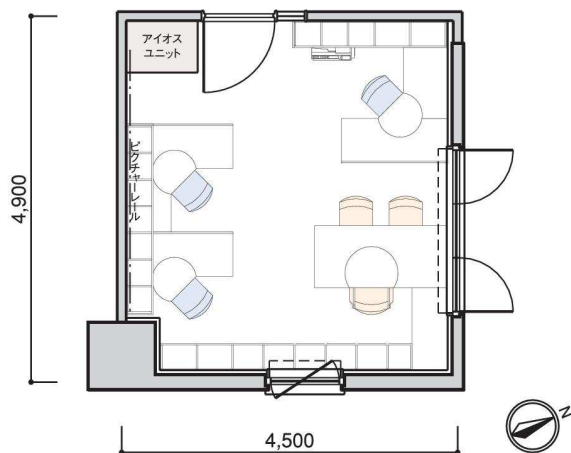

TYPE
C

アイオス専用面積
32.43m²
(9.81坪)

貸室面積
22.05m²
(6.67坪)

303~1203号室

貸室面積とは、専有面積を表します。アイオス専用面積とは、貸室面積に、皆様にご利用いただく応接室やミーティングルームなどの共用部の専有面積割合分を加えたものです。

※タイプ図の寸法は図面によるもので、実際の寸法と異なる場合がございます。

Cタイプ利用例

四名で収納にもゆとりをもった有効利用する家具の配置例です。
二面に開口がある通風のよいプランです。