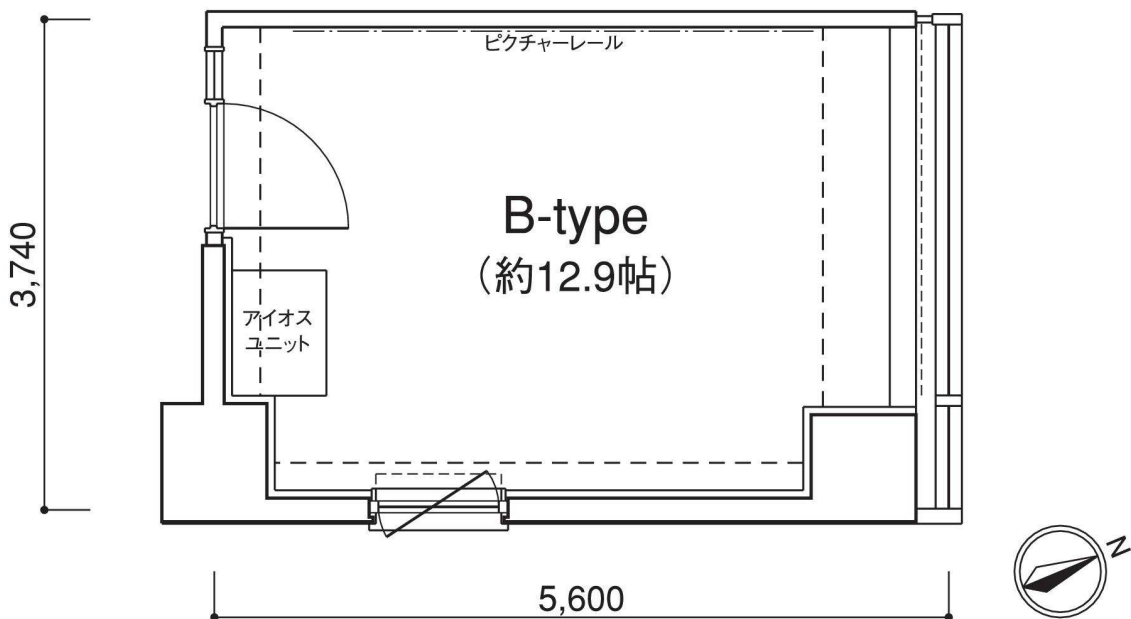

# B

TYPE

貸室面積とは、専有面積を表します。アイオス専用面積とは、貸室面積に、皆様にご利用いただく応接室やミーティングルームなどの共用部の専有面積割合分を加えたものです。

※タイプ図の寸法は図面によるもので、実際の寸法と異なる場合がございます。

アイオス専用面積

**30.80m<sup>2</sup>**  
(9.31坪)

貸室面積

**20.94m<sup>2</sup>**  
(6.33坪)

302～1202号室