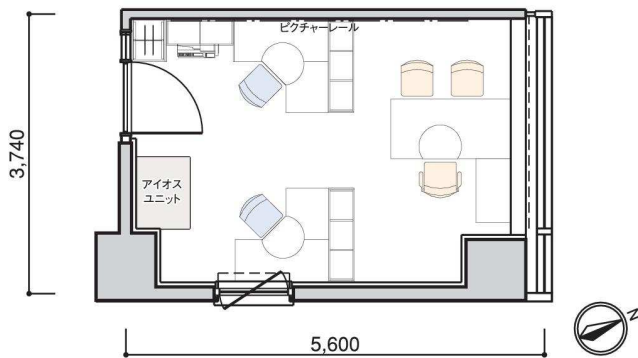

# B

TYPE

貸室面積とは、専有面積を表します。アイオス専用面積とは、貸室面積に、皆様にご利用いただく応接室やミーティングルームなどの共用部の専有面積割合分を加えたものです。

※タイプ図の寸法は図面によるもので、実際の寸法と異なる場合がございます。

アイオス専用面積

**30.80m<sup>2</sup>**  
(9.31坪)

貸室面積

**20.94m<sup>2</sup>**  
(6.33坪)

302～1202号室

## Bタイプ利用例

独立性の高めた家具の配置例です。  
個人にそれぞれパーソナルな収納を設けました。