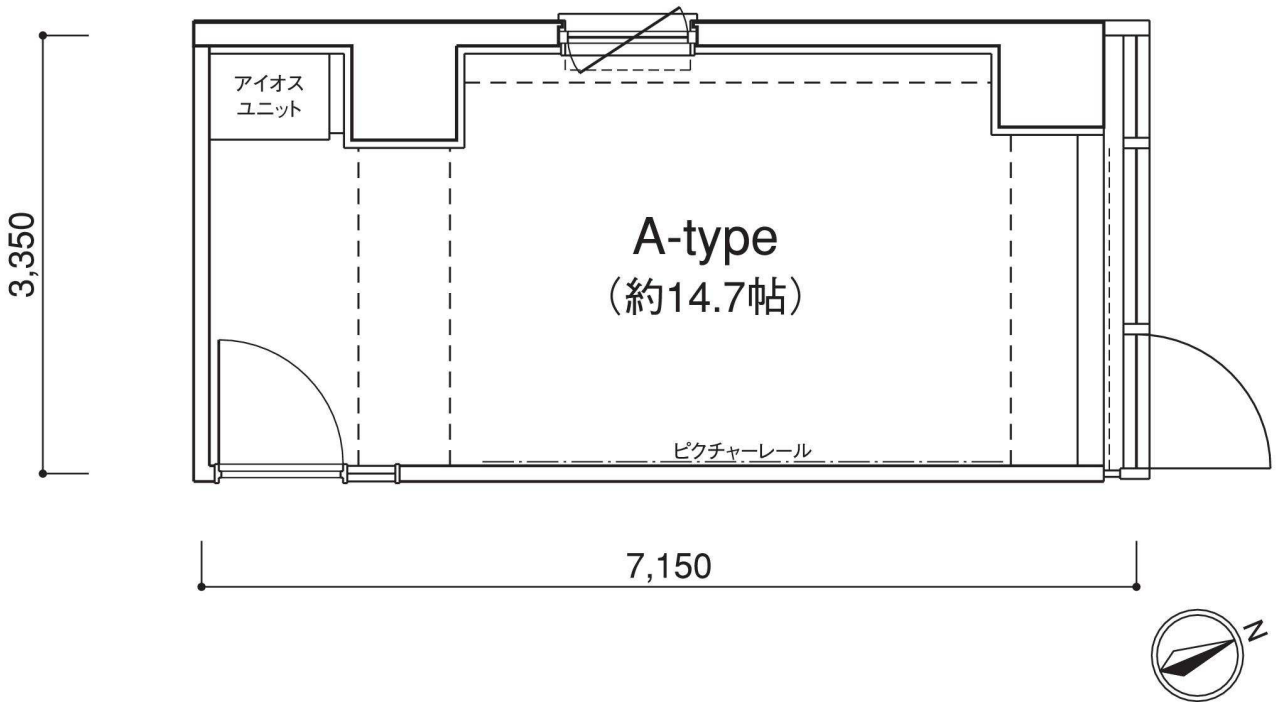

A TYPE

アイオス専用面積
35.23m²
 (10.65坪)

貸室面積
23.95m²
 (7.24坪)

301~1201号室

貸室面積とは、専有面積を表します。アイオス専用面積とは、貸室面積に、皆様にご利用いただく応接室やミーティングルームなどの共用部の専有面積割合分を加えたものです。

※タイプ図の寸法は図面によるもので、実際の寸法と異なる場合がございます。

Aタイプ利用例

四名程度の人員を予定して、収納スペースも十分に考慮した家具の配置例です。室内奥に打合せコーナーも設置。