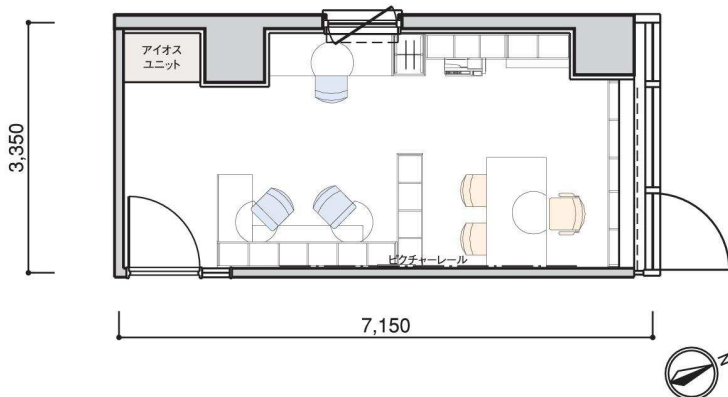

A TYPE

アイオス専用面積
35.23m²
 (10.65坪)

貸室面積
23.95m²
 (7.24坪)

301~1201号室

貸室面積とは、専有面積を表します。アイオス専用面積とは、貸室面積に、皆様にご利用いただく応接室やミーティングルームなどの共用部の専有面積割合分を加えたものです。

※タイプ図の寸法は図面によるもので、実際の寸法と異なる場合がございます。

Aタイプ利用例

四名程度の人員を予定して、収納スペースも十分に考慮した家具の配置例です。室内奥に打合せコーナーも設置。