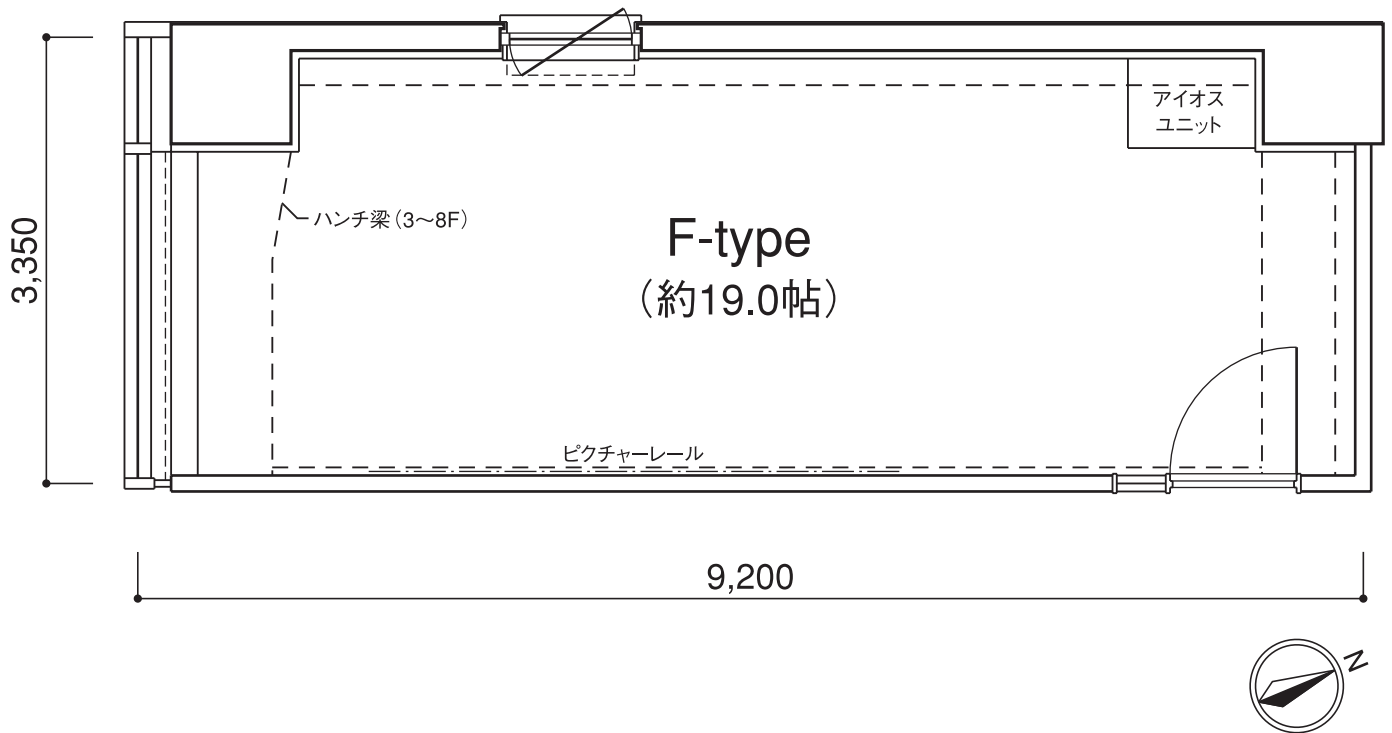

F TYPE

アイオス専用面積
45.33m²
 (13.71坪)

貸室面積
30.82m²
 (9.32坪)

306～1206号室

貸室面積とは、専有面積を表します。アイオス専用面積とは、貸室面積に、皆様にご利用いただく応接室やミーティングルームなどの共用部の専有面積割合分を加えたものです。

※タイプ図の寸法は図面によるもので、実際の寸法と異なる場合がございます。

Fタイプ利用例

収納に重点を置いた配置例です。南面開口の明るいお部屋です。

四人程度の人員でゆったり利用することを考慮しました。室内奥に打合せコーナーも設置。