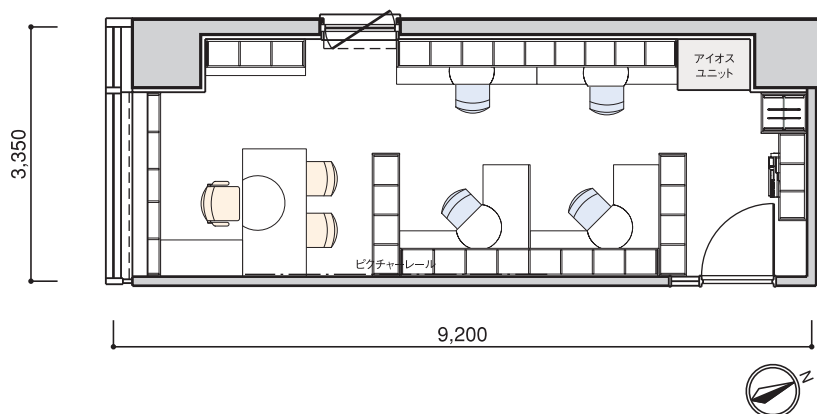

F TYPE

アイオス専用面積
45.33m²
 (13.71坪)

貸室面積
30.82m²
 (9.32坪)

306～1206号室

貸室面積とは、専有面積を表します。アイオス専用面積とは、貸室面積に、皆様にご利用いただく応接室やミーティングルームなどの共用部の専有面積割合分を加えたものです。

※タイプ図の寸法は図面によるもので、実際の寸法と異なる場合がございます。

Fタイプ利用例

収納に重点を置いた配置例です。南面開口の明るいお部屋です。

四人程度の人員でゆったり利用することを考慮しました。室内奥に打合せコーナーも設置。