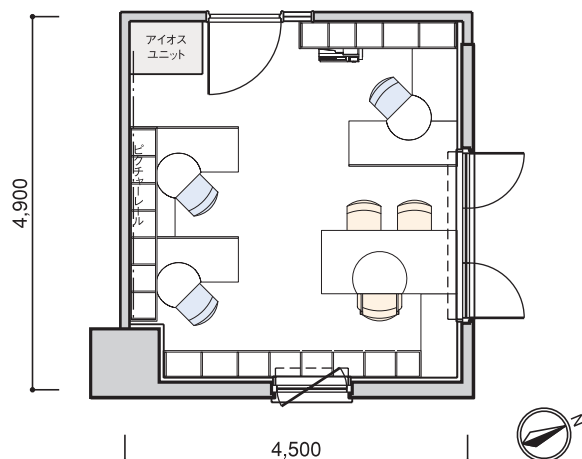

TYPE

C

アイオス専用面積
32.43m²
 (9.81坪)

貸室面積
22.05m²
 (6.67坪)

303~1203号室

貸室面積とは、専有面積を表します。アイオス専用面積とは、貸室面積に、皆様にご利用いただく応接室やミーティングルームなどの共用部の専有面積割合分を加えたものです。

※タイプ図の寸法は図面によるもので、実際の寸法と異なる場合がございます。

Cタイプ利用例

四名で収納にもゆとりをもった有効利用する家具の配置例です。

二面に開口がある通風のよいプランです。