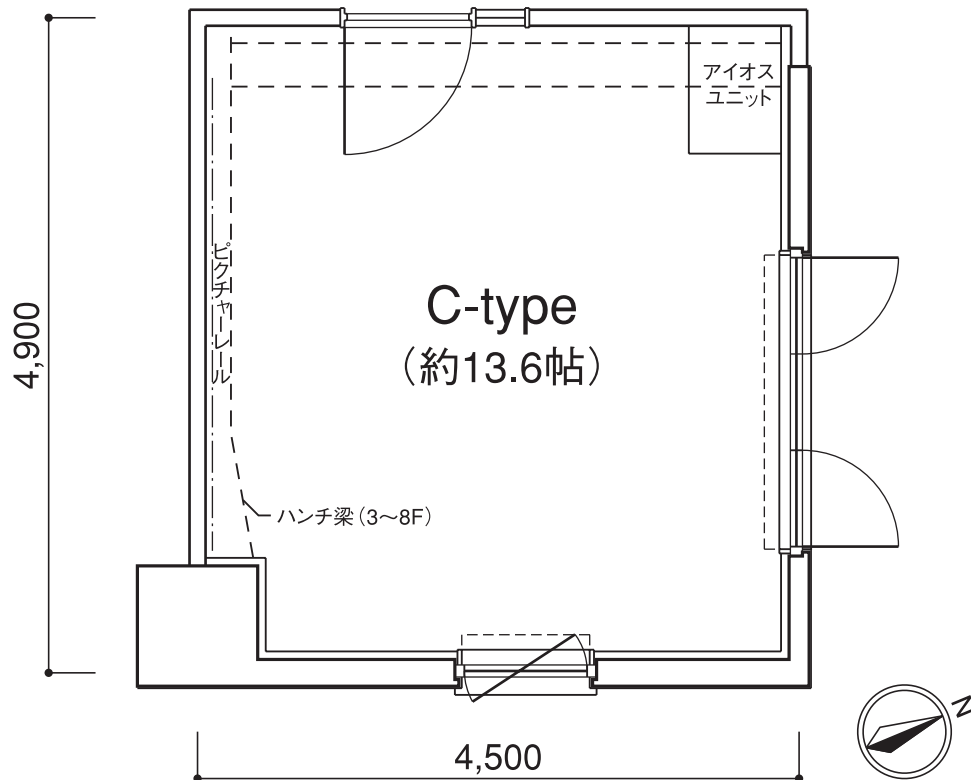

TYPE

C

アイオス専用面積
32.43m²
 (9.81坪)

貸室面積
22.05m²
 (6.67坪)

303~1203号室

貸室面積とは、専有面積を表します。アイオス専用面積とは、貸室面積に、皆様にご利用いただく応接室やミーティングルームなどの共用部の専有面積割合分を加えたものです。

※タイプ図の寸法は図面によるもので、実際の寸法と異なる場合がございます。

Cタイプ利用例

四名で収納にもゆとりをもった有効利用する家具の配置例です。

二面に開口がある通風のよいプランです。