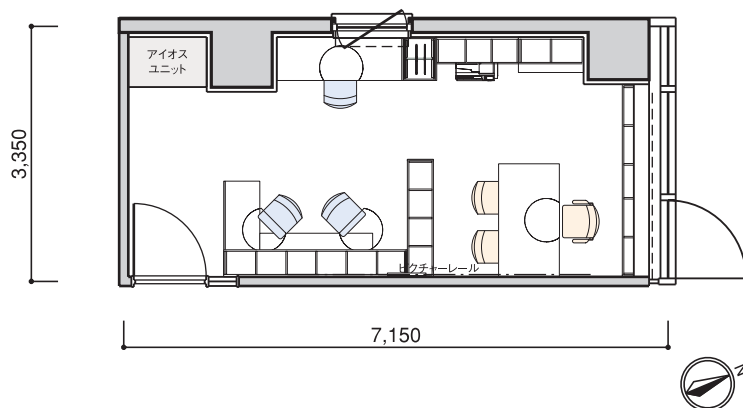

TYPE
A

アイオス専用面積
35.23m²
(10.65坪)

貸室面積
23.95m²
(7.24坪)

301~1201号室

貸室面積とは、専有面積を表します。アイオス専用面積とは、貸室面積に、皆様にご利用いただく応接室やミーティングルームなどの共用部の専有面積割合分を加えたものです。

※タイプ図の寸法は図面によるもので、実際の寸法と異なる場合がございます。

Aタイプ利用例

四名程度の人員を予定して、収納スペースも十分に考慮した家具の配置例です。室内奥に打合せコーナーも設置。