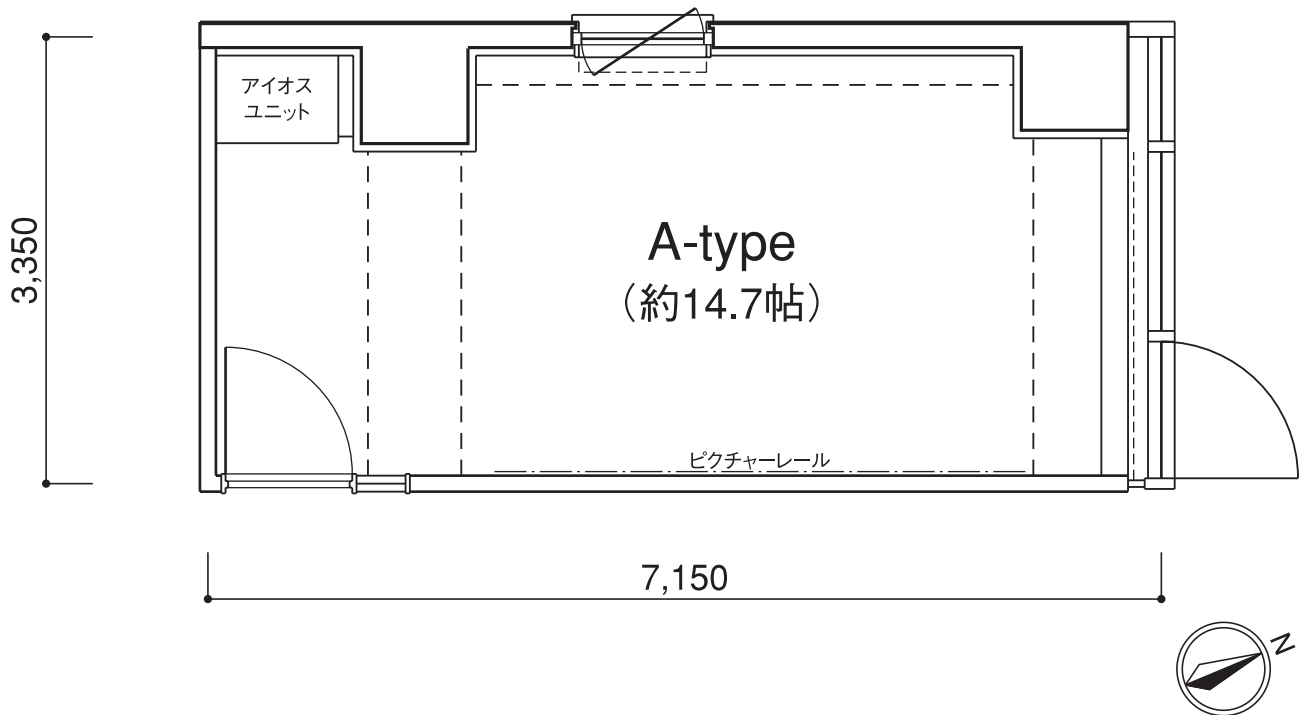

TYPE
A

アイオス専用面積
35.23m²
(10.65坪)

貸室面積
23.95m²
(7.24坪)

301~1201号室

貸室面積とは、専有面積を表します。アイオス専用面積とは、貸室面積に、皆様にご利用いただく応接室やミーティングルームなどの共用部の専有面積割合分を加えたものです。

※タイプ図の寸法は図面によるもので、実際の寸法と異なる場合がございます。

Aタイプ利用例

四名程度の人員を予定して、収納スペースも十分に考慮した家具の配置例です。室内奥に打合せコーナーも設置。